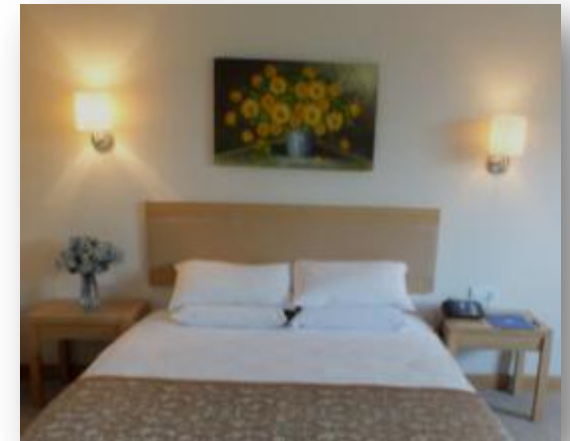

Fenerbahçe Burnu, Faruk Ilgaz Sosyal Tesisleri İçerisinde Açılan Fenerbahçe Spor Kulübü Konukevi, 12 French Superior, 6 Twin Superior, 4 Junior Suite ve 2 Suite, Toplam 24 Oda ile Misafirlerini Özgün Oda- Kahvaltı Konseptinde Ağırlamaktadır.

Oda Özellikleri: Bütün Odalarda; Yastık Seçenekleri, Yaz Aylarında Soğuk Havalandırma; Kış Aylarında Isıtma, Bağımsız Uydu TV, Telefon, Elektronik Kasa, Gardolap, Saç Kurutma Makinesi, Elektronik Anahtar, Duş, Minibar. Suitlerde; Kütvet Ve Mutfak Servis

Room Specifications: Pillow Menu, Cooling During Summer/ Heating During Winter, Independent Sattelite TV, Telephone, Electronic Safe, Wardrobe, Hair Dryer, Electronic Key System, Completely Openable Windows, Shower, Minibar. Suites with Tubs and Living Rooms with Kitchenette.